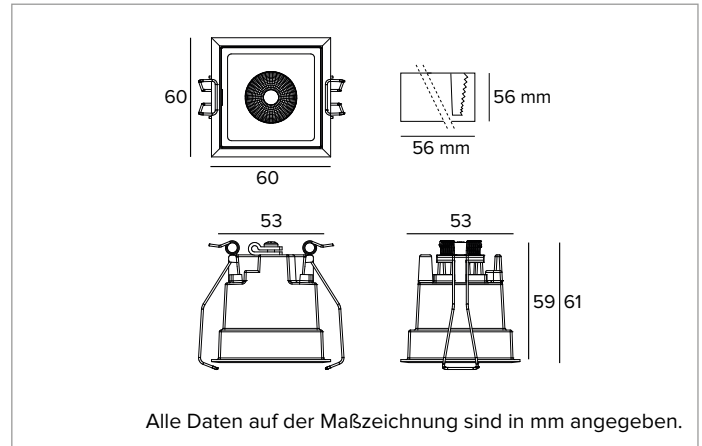

LICHTQUELLE

Hocheffiziente COB-LED Ra90.

Die Energieeffizienzklasse des Produkts: D

Nennleistung: 5,8W

Nenn-Lichtstrom: 872lm

Farbwiedergabeindex: 90

Rf: 92

Rg: 101

Ähnliche Farbtemperatur: 3000K

SDCM: 2

Lebensdauer (L80/B10): >50000h tq +25°C

BELEUCHUNGSTECHNISCHE MERKMALE

Optik AM. Reflektor aus anodisiertem Aluminium, holografischer Filter und Rahmen aus schwarzem Polycarbonat. Die Leuchte eignet sich für die Installation in Arbeitsumgebungen UGR<14 (EN12464-1).

Optik: REFLEKTOR

Abstrahlwinkel: AM

Optische Effizienz: 72%

Leuchten-Lichtstrom: 625lm

Lichtausbeute: 93lm/W

Fotobiologische Sicherheit: Risikogruppe 1 (RG 1 = geringes Risiko)

MECHANISCHE MERKMALE

Gehäuse aus weiß lackiertem Druckguss-Aluminium. Version Large 1X.

Farbe und Oberfläche: Kreideweiß

Abmessungen: AxB=60x60mm

Gewicht: 0,16Kg

Version: 1X

Schutzart: IP20

ELEKTRISCHE MERKMALE

Einschließlich elektronischem ON-OFF Treiber. Leuchten gemäß EN 60598-2-22 für die Stromversorgung über ein zentrales Notstromsystem CPSS (Central Power Supply System); Bereiche mit hohem Risiko ausgeschlossen. Die voreingestellte Leistungsaufnahme und der voreingestellte Lichtstrom betragen 100% an AC und 100% an DC.

Leistungsaufnahme der Leuchte: 7W

Betriebsgerät: 220-240Vac 50/60Hz

Schutzklasse: SCHUTZKLASSE 2

Treiberart / Steuerung: ON-OFF

einschließlich Treiber: JA

Klasse F: JA

SAFE FLICKER: PstLM=<1 und SVM=<0,4 (IEC TR 61547-1 und IEC TR 63158), um ein angenehmeres und sicheres Licht zu garantieren

Umgebungstemperaturen: 0°C / +25°C

INSTALLATION

Schnellmontagesystem mit Federn für die Installation an Zwischendecken von 0 - 30mm Dicke.

HINWEISE

Die 110-277Vac Version ist auf Anfrage erhältlich.

GARANTIE

5 Jahre.

HINWEISE

Leuchte für die Entsorgung/Recycling am Ende der Lebensdauer konzipiert. Austauschbare (nur LED) Lichtquelle durch einen Fachmann. Austauschbare Vorschaltgeräte durch einen Fachmann.

Aus Gründen der technologischen Entwicklung der elektronischen Bauteile unterliegen die aufgeführten Daten eventuellen Aktualisierungen. Daher muss bei der Bestellung eine Bestätigung angefordert werden. Der Lichtstrom und die elektrische Leistung weisen einen Toleranzbereich von +/-10% im Vergleich zum angezeigten Wert auf. Tq bei +25 °C auf (CIE 121).

Technische Änderungen vorbehalten.

Targetti Sankey S.r.l.
Via Pratese, 164
50145 Firenze - Italy
Tel: +39 055 37911
targetti.com
targetti@targetti.com

CCIAA Firenze
Share Capital:
€ 500.000,00
VAT N. (IT):
01537660480
R.E.A: FI-275656

TARGETTI